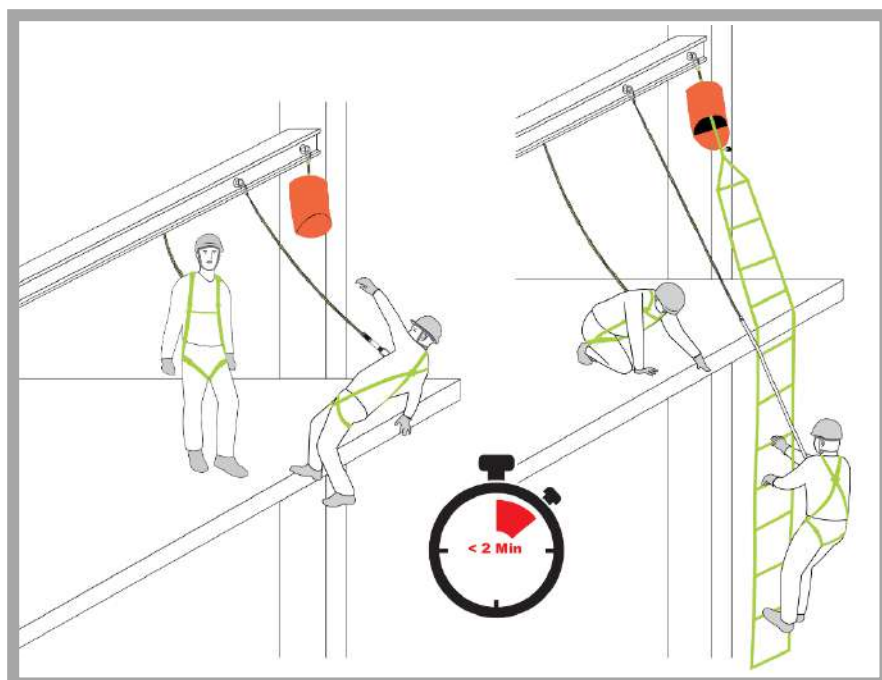

EVA' LAD

INTEGRATED
TRANSPORT BAG

②

③

220 mm

NE PAS UTILISER COMME MOYEN D'ACCÈS !

NOT TO BE USED AS A MEANS OF ACCESS!

¡NO DEBE UTILIZARSE COMO MEDIO DE ACCESO!

NON DEVE ESSERE USATO COME MEZZO DI ACCESSO!

NICHT ALS ZUGANGSMITTEL ZU VERWENDEN!

REF.	FA 70 029 06
LG.	6 m
MAT.	20 mm Polyester / ALU Ø 11 mm
	2.82 KG
HS CODE	
76169990	
CARTON SIZE / PCS.	
60 x 40 x 24 cm / 5	